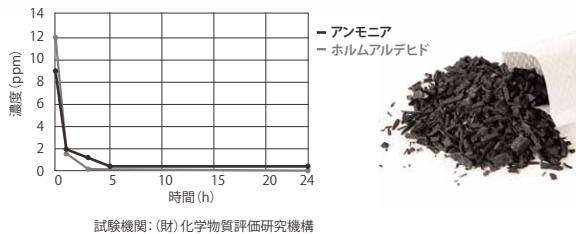

商品名：INAGI SUMI 3袋入
上代：1,200円＋税（メーカー希望小売価格）
ロット：10
内容：3袋×セラミック炭（間伐材、剪定枝葉の焼成物）、
不織布および内袋：ポリプロピレン
サイズ：本体：W80×H170×D15mm（1袋の大きさ）
パッケージ：W140×H175×D25mm
重さ：約78g（パッケージ含む）
製造：日本（自社工場）

性能データ

お手入れ方法

脱臭機能は開封後、約6ヶ月です。効果が薄いと感じましたら、使用量を増やしてご利用ください。ご使用後の商品は、燃えるゴミとして廃棄できます。または、袋から炭を取り出し、プランターの土や水耕栽培の水に10～30%程度混ぜてご利用いただくと根の健康が促進されます。袋から炭を取り出すときは、炭の粉が出ますので、必ずマスクを着用ください。

使い方（交換目安：約6ヶ月）

靴やペットのトイレ、クローゼットやごみ箱など臭いの気になる場所に1～3袋を置いてください。